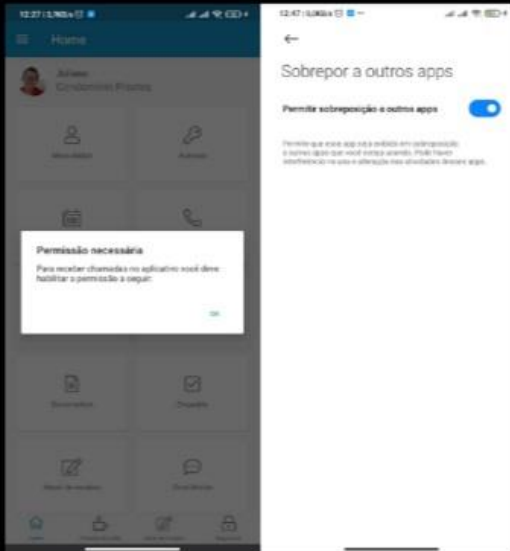

USO APP EM APARELHOS ANDROID:

Para total funcionamento do APP, aceite todas as permissões necessárias:

- acesso à localização;
- uso do microfone;
- sobrepor outro apps.